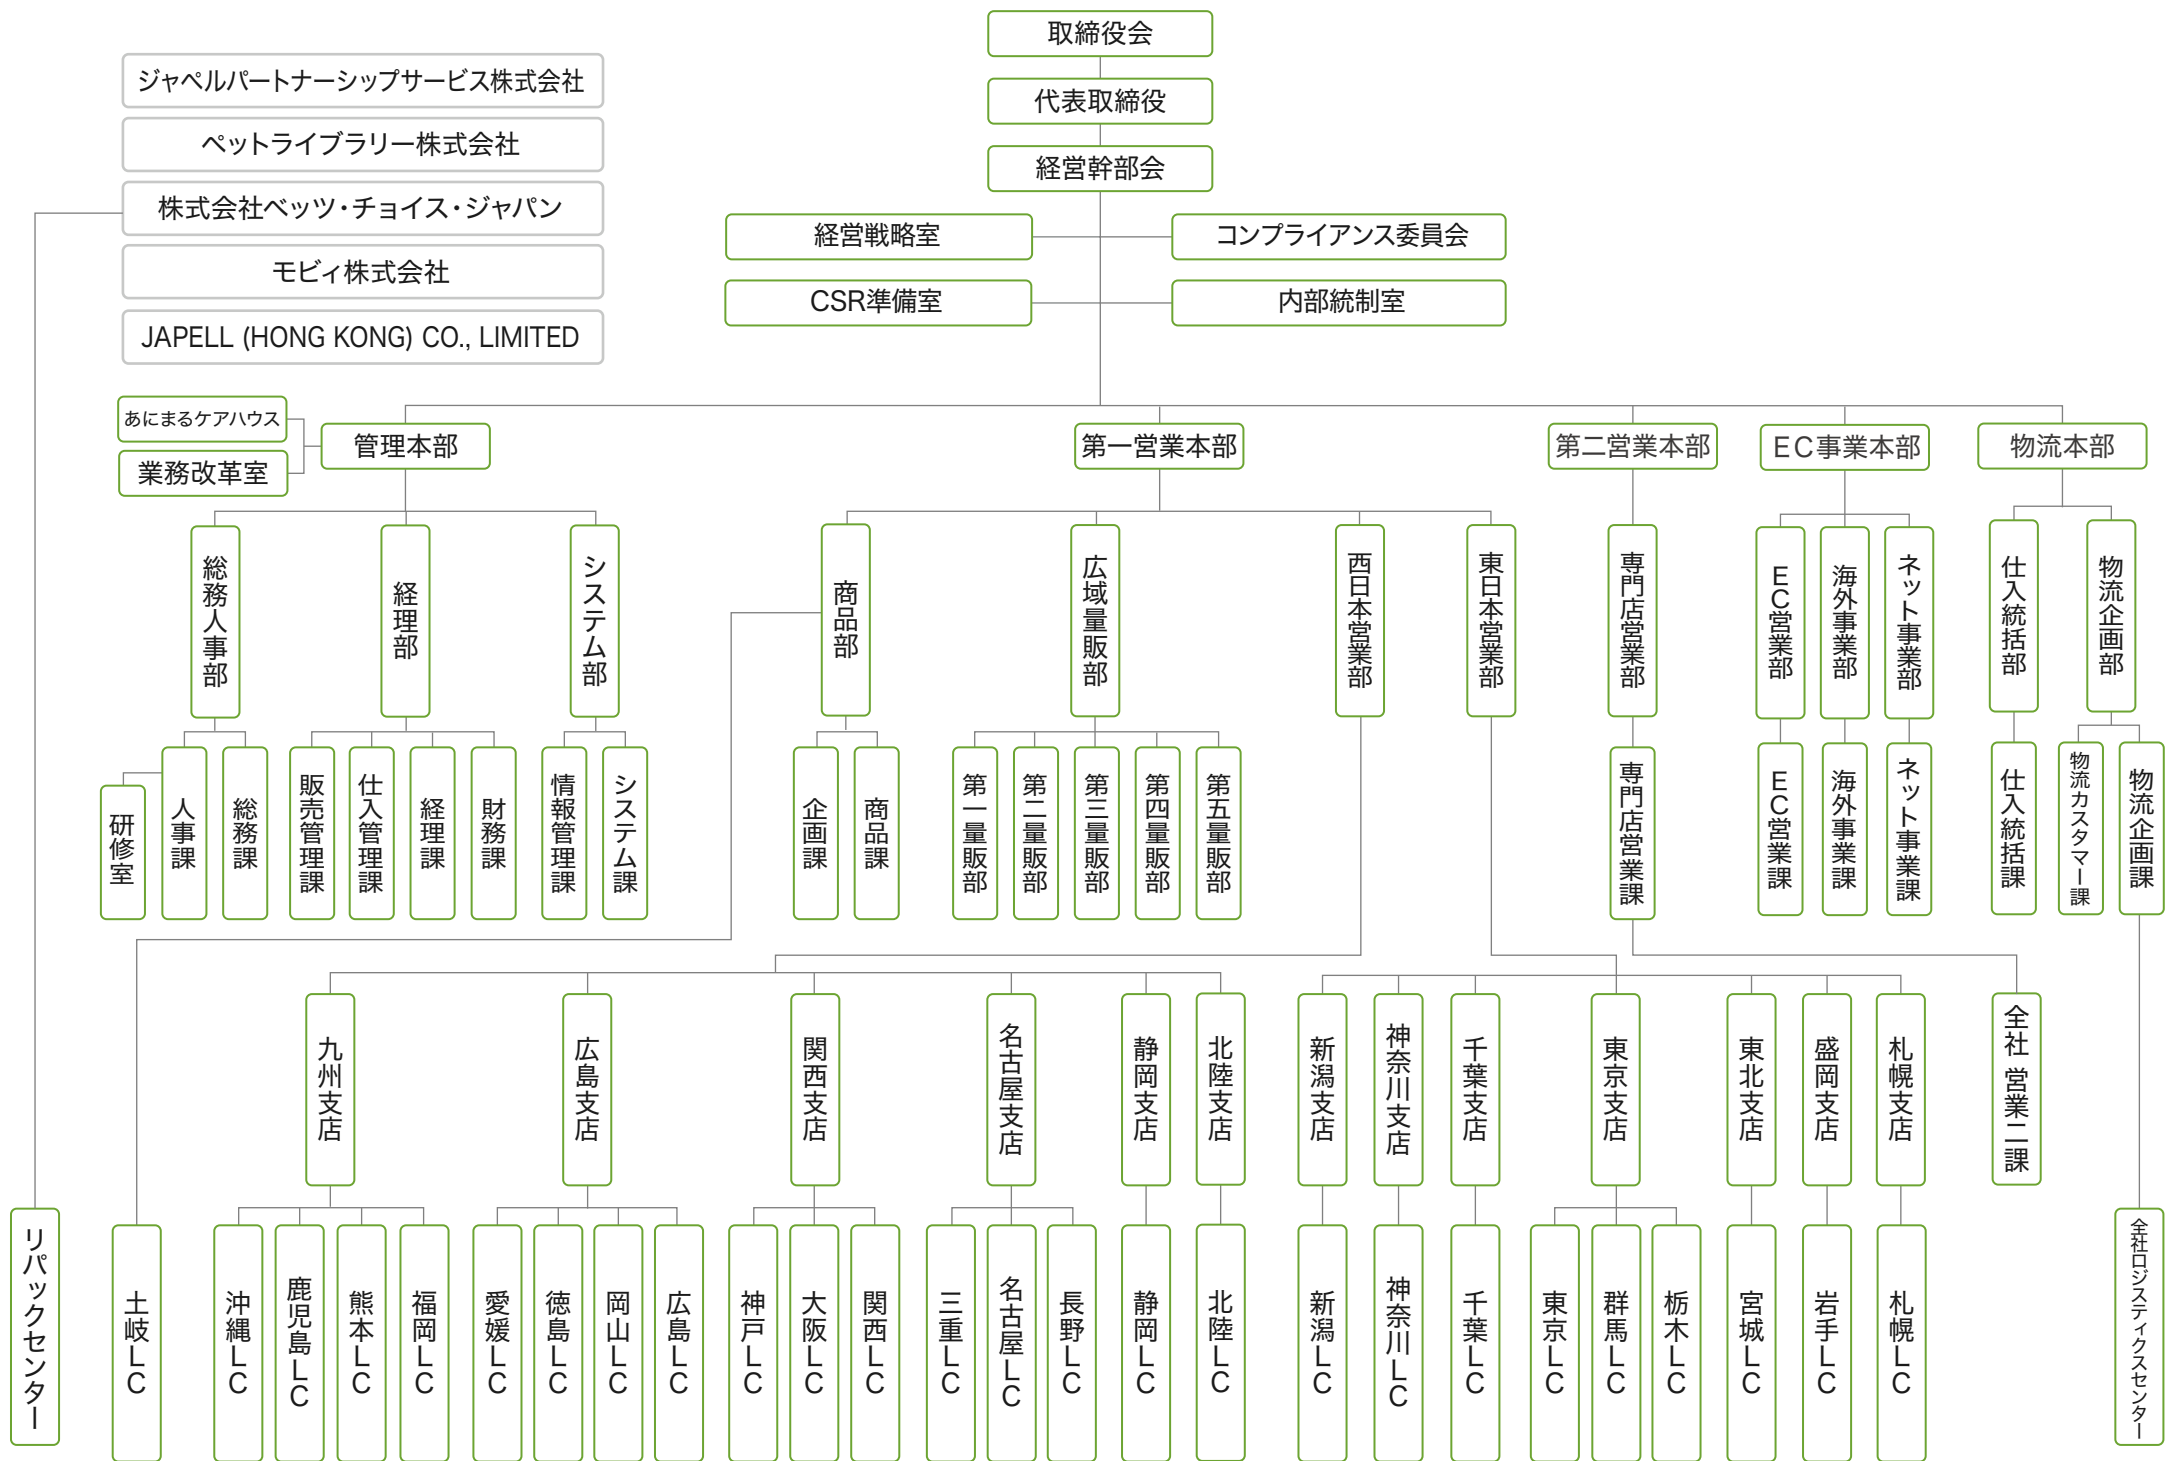

ジャペルグループ組織図

LC (logistics center) 自社運営倉庫又は委託汎用倉庫 (DC導入)