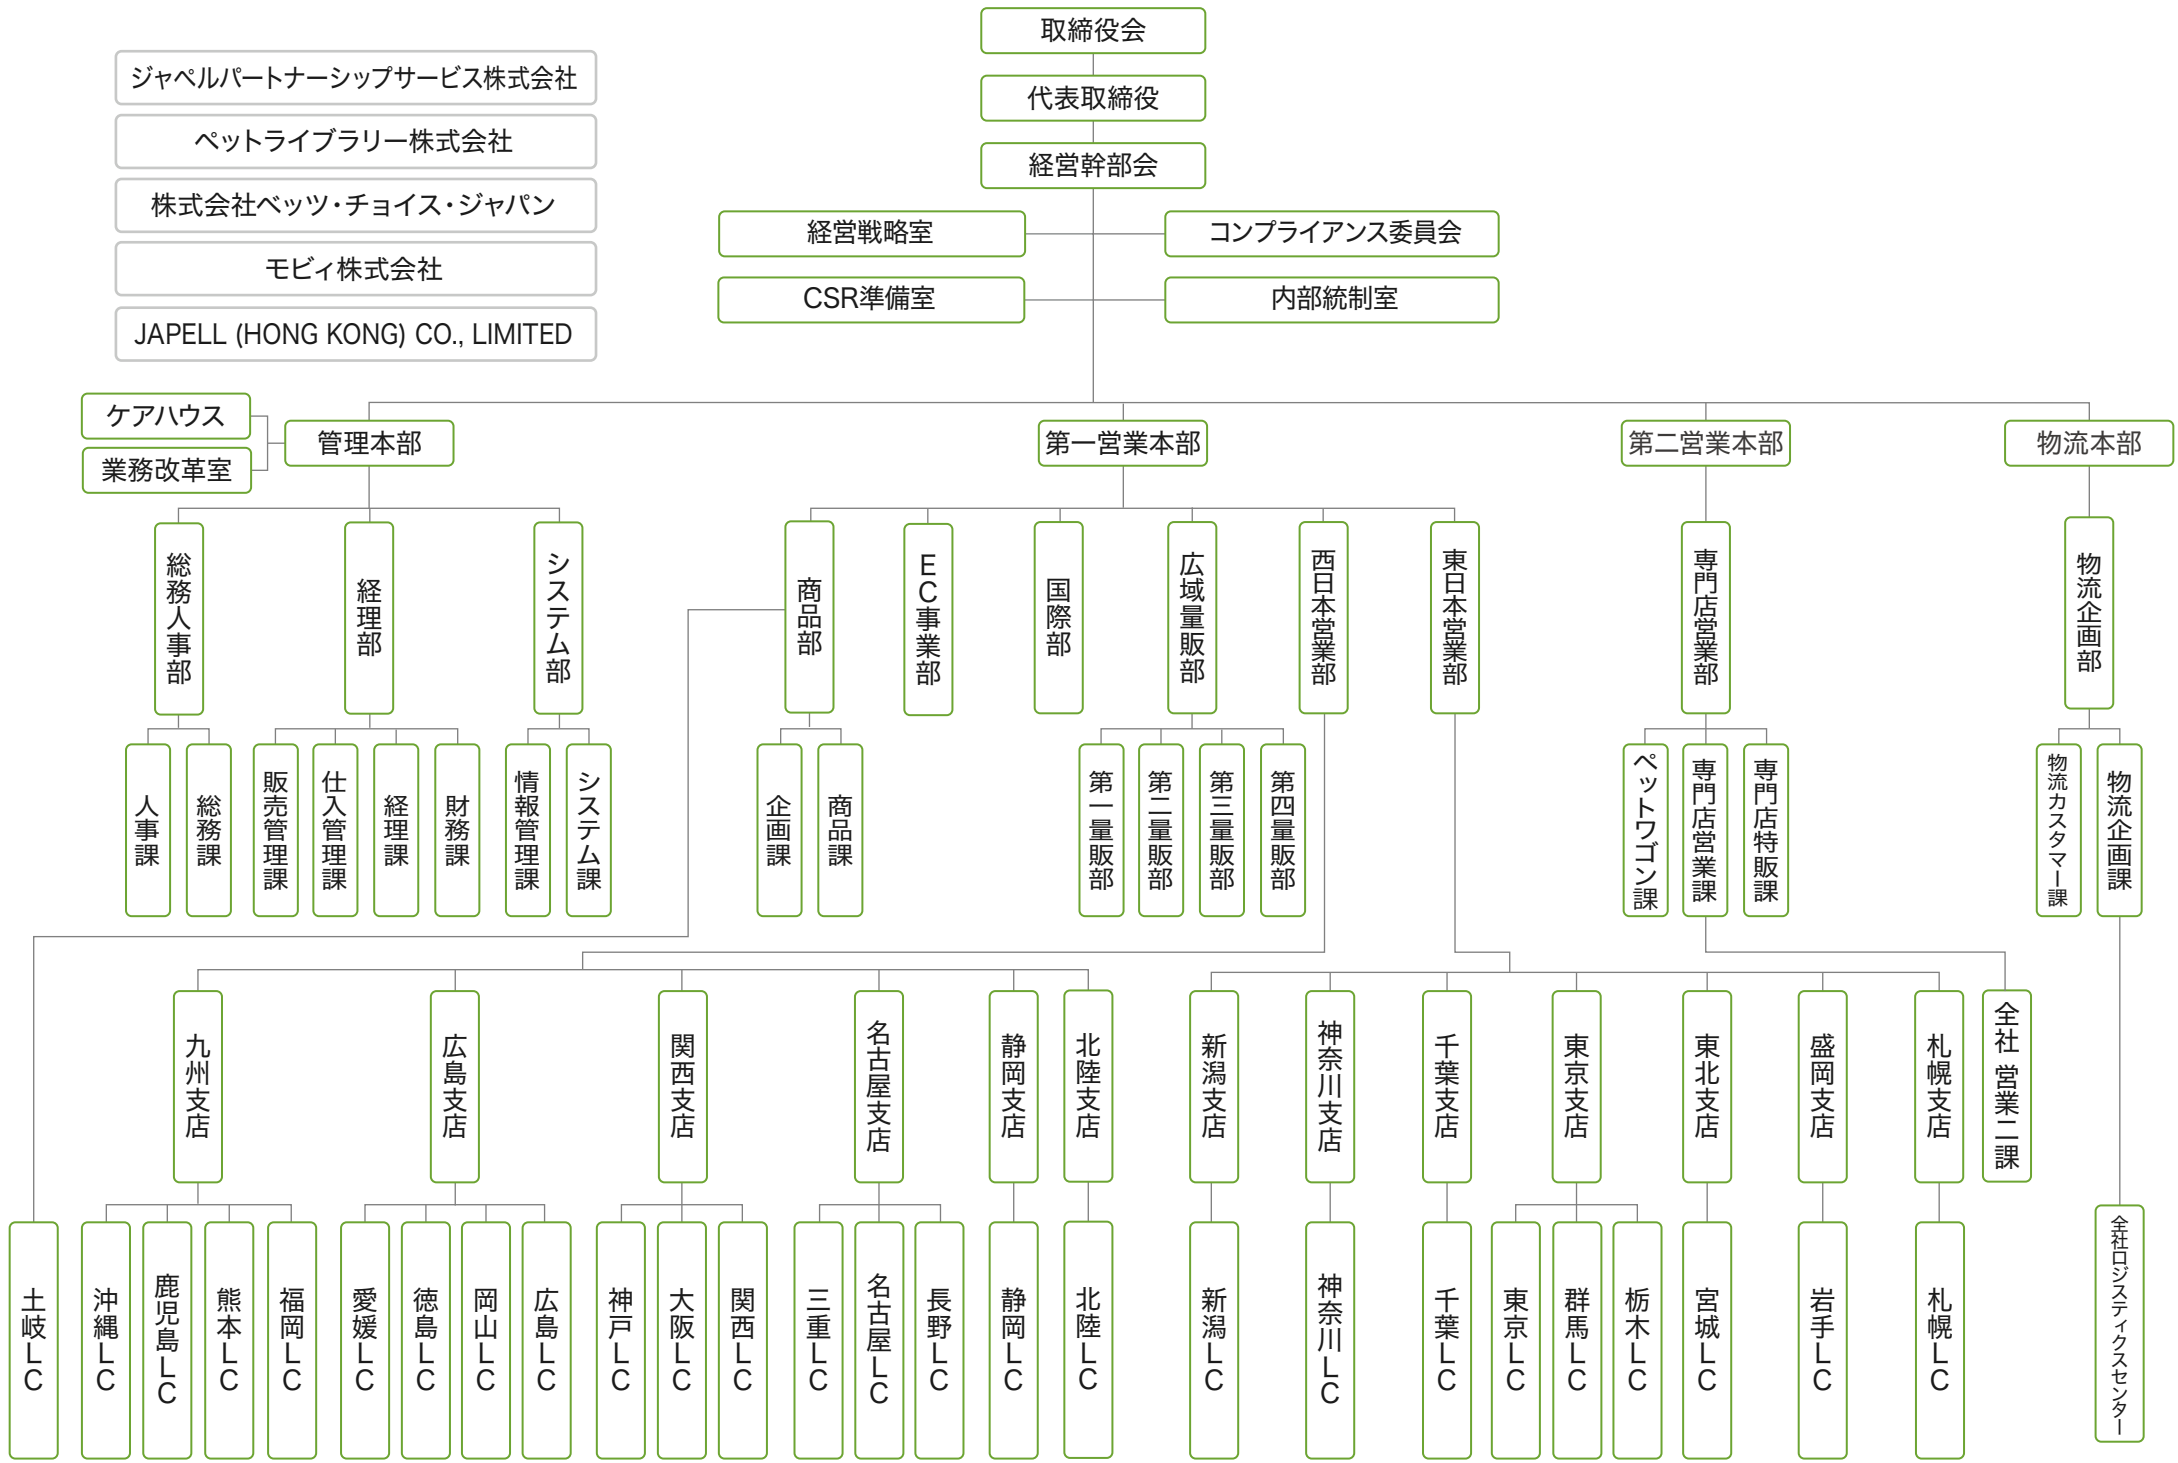

ジャペルグループ組織図

LC (logistics center) 自社運営倉庫又は委託汎用倉庫 (DC導入)