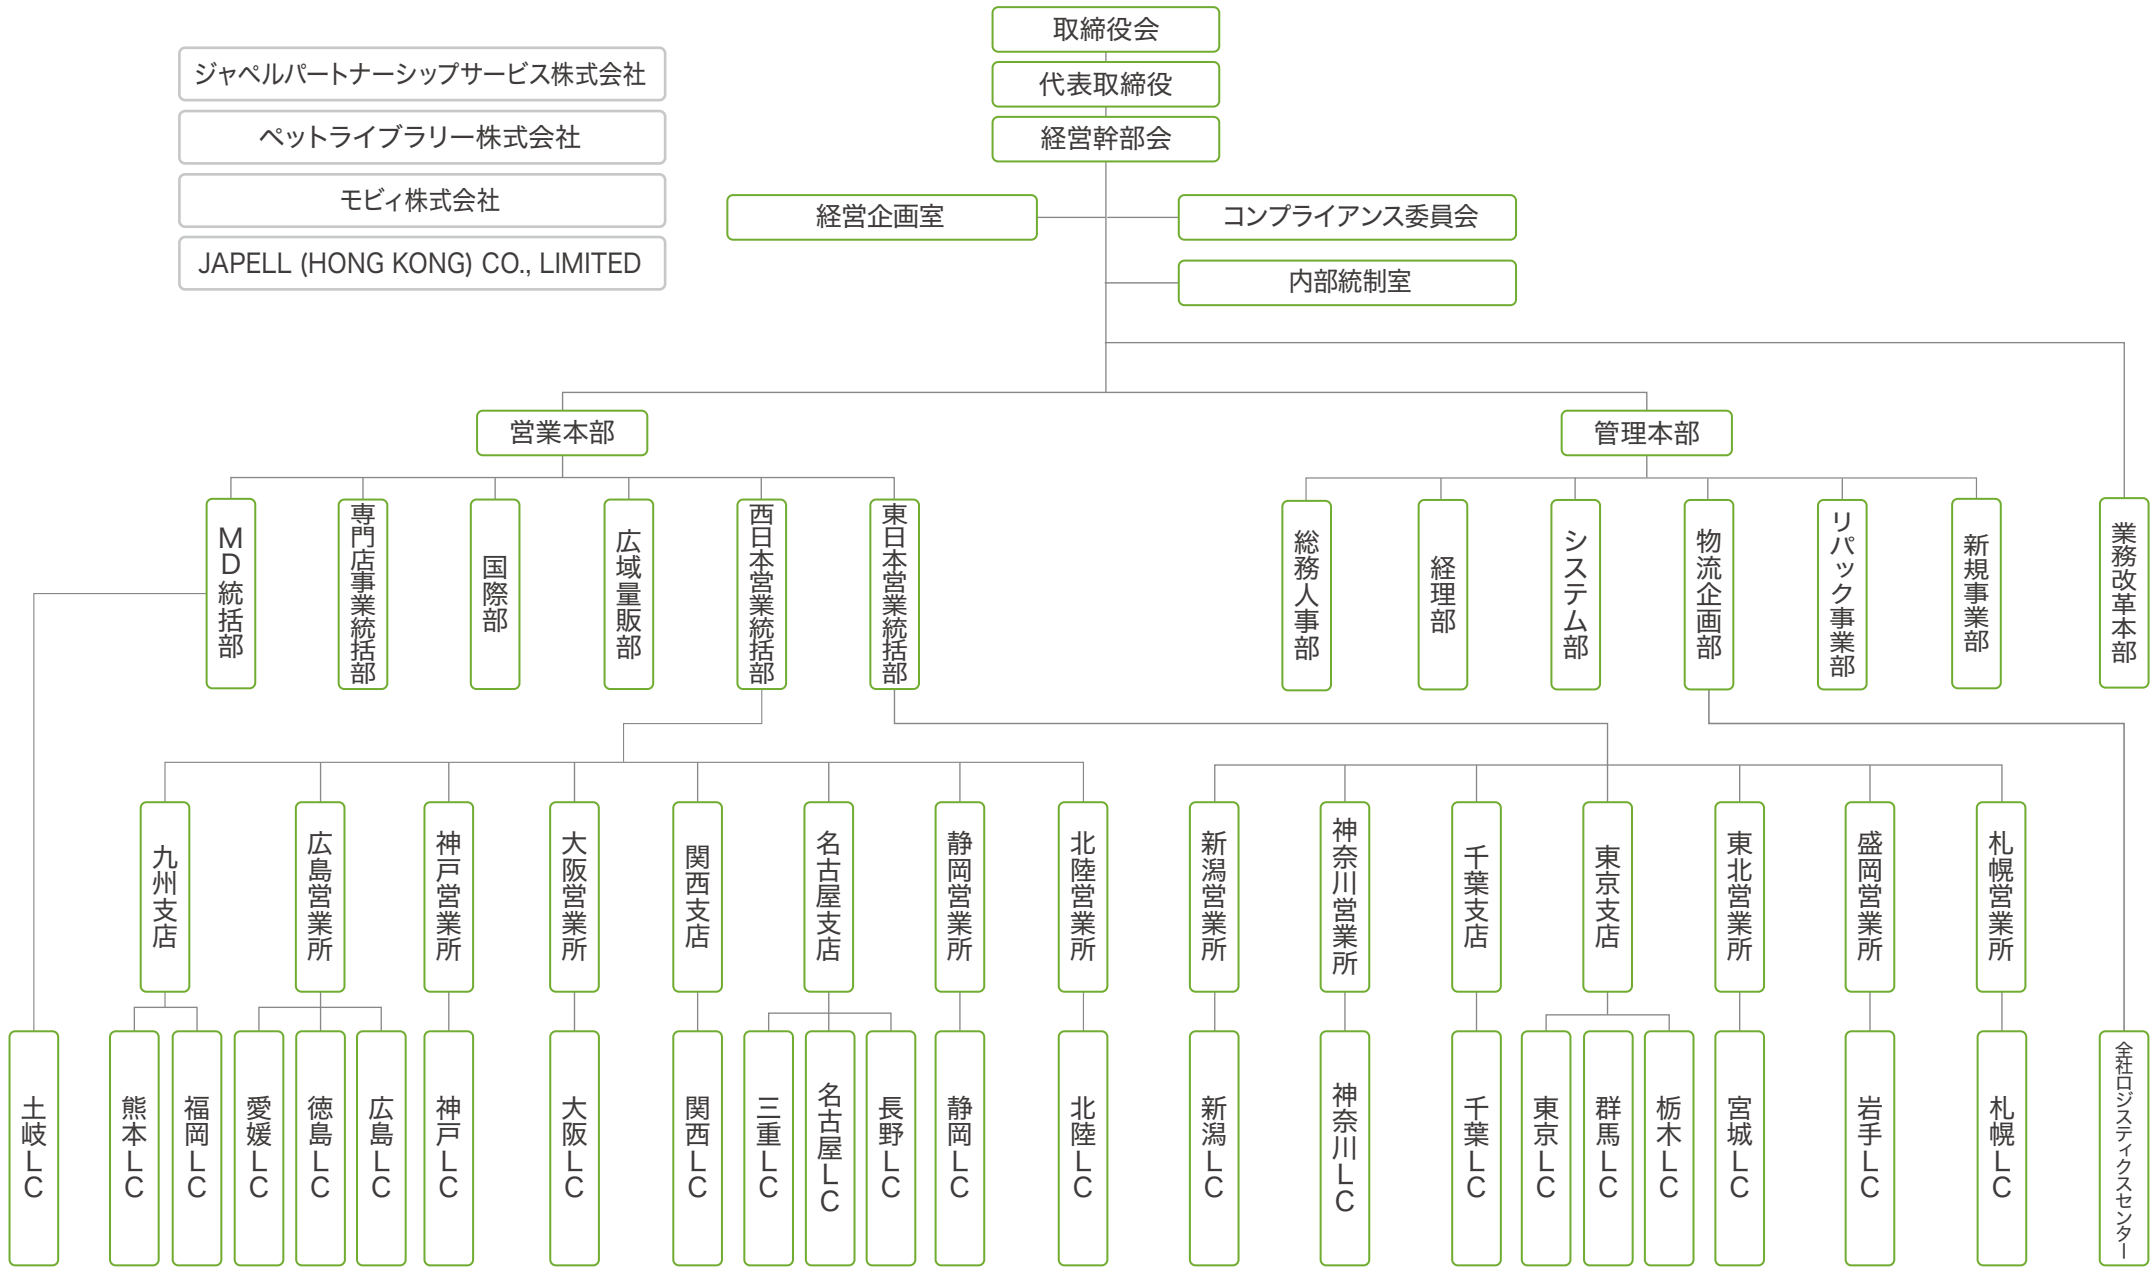

ジャペルグループ組織図

LC (logistics center) 自社運営倉庫又は委託汎用倉庫 (DC導入)